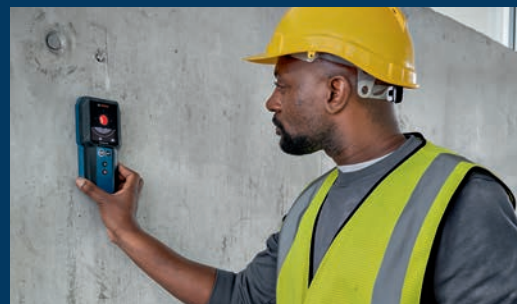

博世YouTube

博世Connected

GMS 120-27

金屬/電線/木結構探測器 使用簡易

商品特色

01

清楚資訊判讀

檢測牆內金屬、帶電電線及木結構給您信心

02

使用超簡易

簡單的模式選擇與標記孔，方便操作

03

堅韌工具 適用嚴苛環境

防震橡膠機身及 IP 54 防護，專為嚴苛作業場所設計

應用領域

推薦族群：冷暖空調、水管工、電工、建築貿易改造